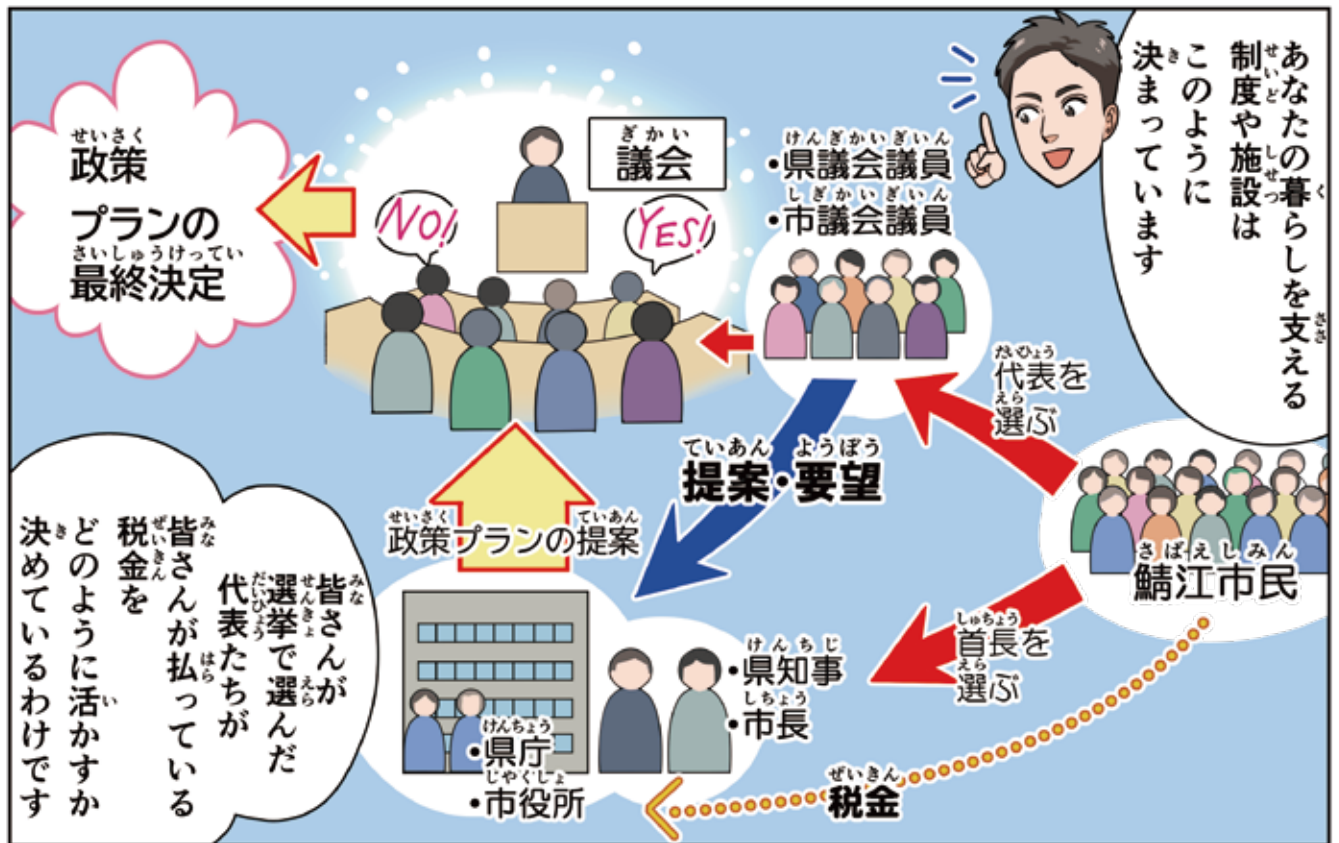

し さばえしみん だいじ  
知っていますか？ 鯖江市民の大事な“3つ”

鯖江には  
政治を  
鯖江市だけで  
変えていける  
チャンスが  
3つあります！

- ・福井県議会  
議員選挙  
(鯖江市から3人)
- ・鯖江市議会  
議員選挙  
(市全体で  
20人)
- ・鯖江市長選挙  
(市全体で1人)

投票  
投票  
投票

あなた

それぞれ  
4年に1度だけあり  
未来が変わる  
大切な選択です

鯖江の政治に  
新しい風を  
吹き込んで、

あなたや  
子どもや孫たちの  
ために

「新しい社会の景色」を  
一緒に  
つくりませんか？

僕、  
山岸みづるは  
先頭に立って政治へ  
ぶつかっていきます！

だから  
あなたの声や想いを  
僕に  
聞かせてください！

そして  
僕たちの仲間  
になってくれませんか？

あなたの声や想い、苦しいこと、要望など  
どんなことでも僕に聞かせてください！

山岸みつる  
公式 LINE

## 山岸みつる (無所属)

鯖江市深江町で妻と息子(1歳)と暮らしながら、まちづくり事業に取り組む。2020年の鯖江市長選挙では7,712票を得るも落選。再起して政治へ挑戦中。