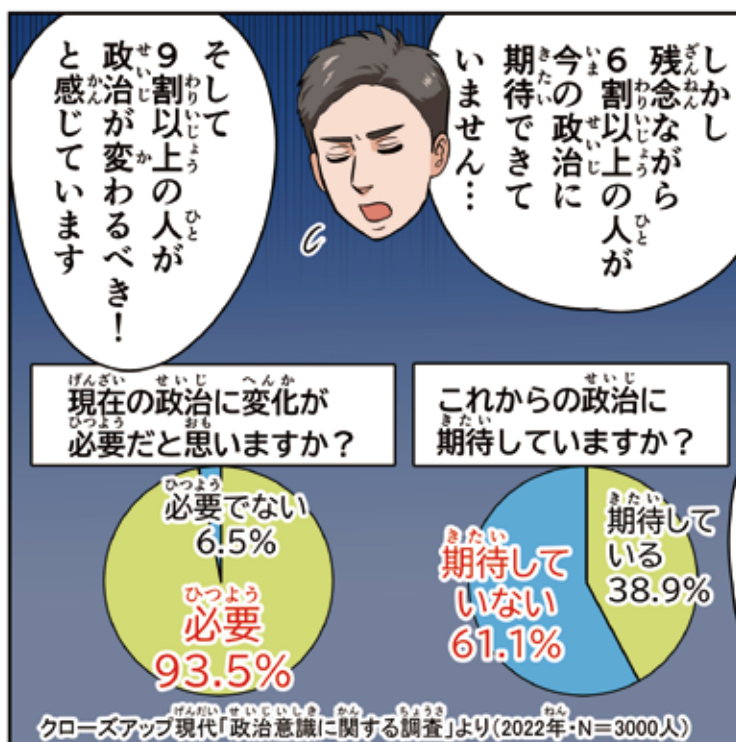

し さばえしみん だいじ  
知っていますか？ 鯖江市民の大事な“3つ”

鯖江には  
政治を  
鯖江市だけで  
変えていける  
チャンスが  
3つあります！

- ・福井県議会  
議員選挙  
(鯖江市から3人)
- ・鯖江市議会  
議員選挙  
(市全体で  
20人)
- ・鯖江市長選挙  
(市全体で1人)

投票  
投票  
投票

あなた

それぞれ  
4年に1度だけあり  
未来が変わる  
大切な選択です

鯖江の政治に  
新しい風を  
吹き込んで、

あなたや  
子どもや孫たちの  
ために

「新しい社会の景色」を  
一緒に  
つくりませんか？

僕、  
山岸みづるは  
先頭に立って政治へ  
ぶつかっていきます！

だから  
あなたの声や想いを  
僕に  
聞かせてください！

そして  
僕たちの仲間  
になってくれませんか？

あなたの声や想い、苦しいこと、要望など  
どんなことでも僕に聞かせてください！